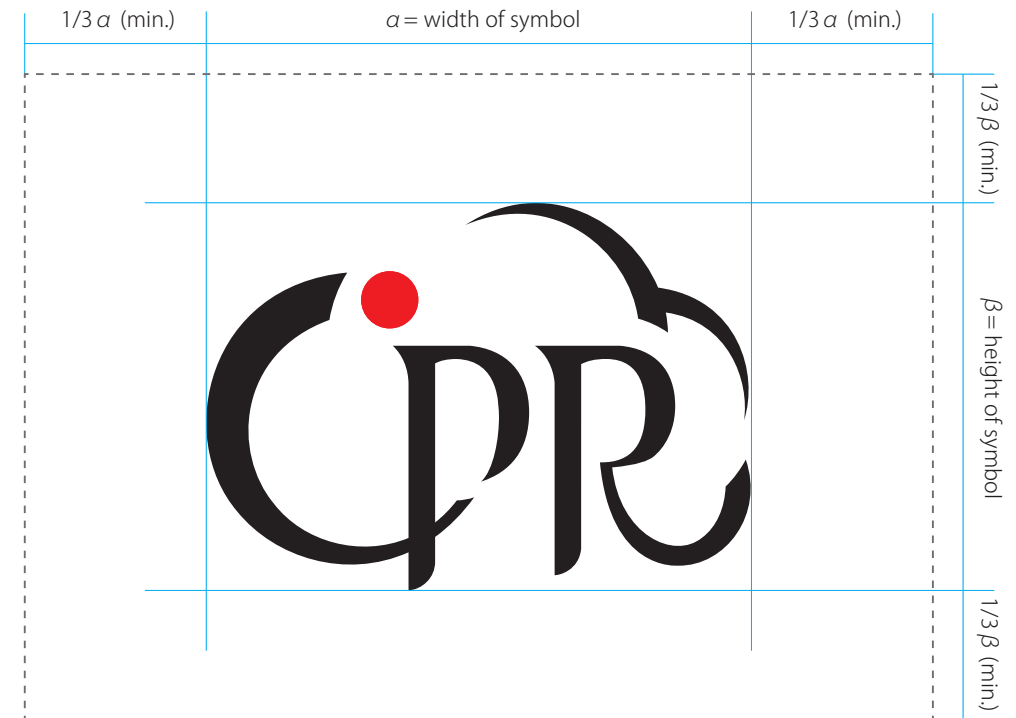

### Back Ground Color

ロゴは、コントラストの得られない表示を避け、図示の例を参考にして常に明瞭に表示してください。表示色と背景色の関係は、紙質やインク濃度の違いなどによって異なりますので、表示例は目安としてください。

カラー ポジティブ表示

カラー ネガティブ表示

モノクロ ポジティブ表示

モノクロ ネガティブ表示

カラー表示

モノクロ表示

### 最小余白

CPR ロゴの周囲には最低限図示の余白部分を設けて、CPR ロゴと他の要素を分離してください。

### 最小使用サイズ

CPR ロゴ使用上の限界値（最小使用サイズ）を設定しています。図示のサイズは、印刷物における規定値です。これ以下のサイズでは使用しないでください。

ロゴ単体で使用する場合は横幅 14 mm、文字が入ったロゴで使用する場合は横幅 30 mm 以上で使用してください。印刷物以外の場合は、条件が異なるため特別に定めませんが、個々の適用物に応じた再生可能な限界を、それぞれの最小使用サイズとします。

### 最小余白