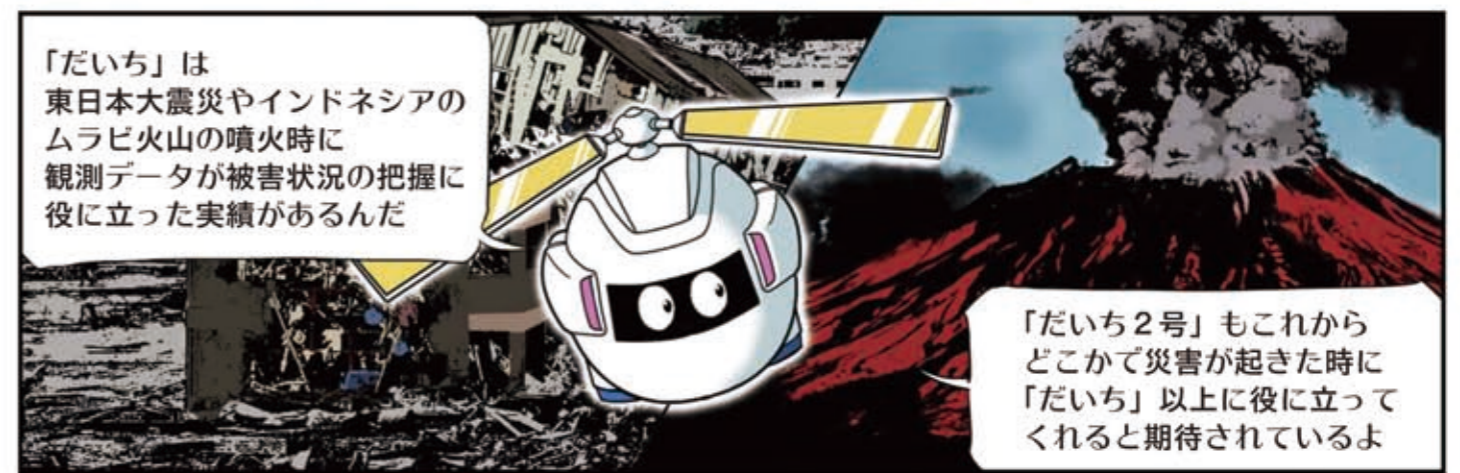

よし!

わ!

ばっ!

じゃあ
宇宙から
見てみよう!

すげー!

これが「だいち2号」か!

あら?

あの赤い点や
青い点はなんだろう?

これは
「だいち2号」が
見ている映像を
解析した映像
なんだ

あの点々は
地盤が沈下したり
隆起している
部分なんだよ

数ミリ~数センチ単位の
沈下を見つけて
地盤沈下の対策を立てる
ことができるんだ

す、数ミリ!?

すげー!

地盤沈下だけでなく、
山肌の崖崩れの様子を
観測して

橋の崩落や道路が
寸断されていないかなどの
安全管理を手伝うことも
出来るんだよ

へえ~