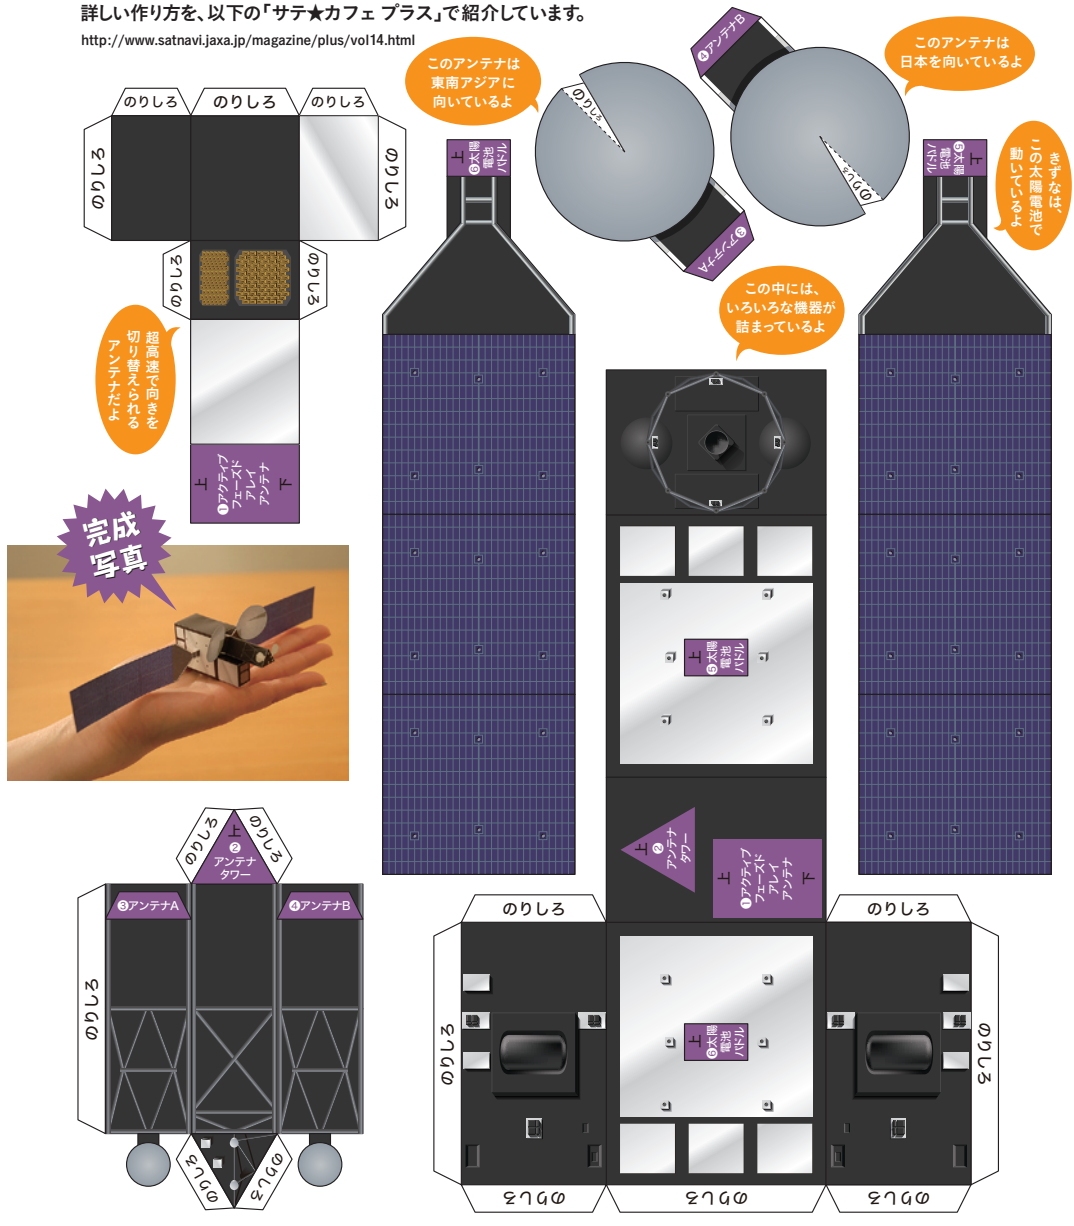

# サテ★カフェ

作って遊ぶ  
人工衛星  
**01**

超高速インターネット衛星「きずな」をつくろう!

詳しい作り方を、以下の「サテ★カフェ プラス」で紹介しています。

<http://www.satnavi.jaxa.jp/magazine/plus/vol14.html>

サテ★カフェペーパークラフトの作りかた

1. パーツを外側の線にそって切りぬく。
2. 完成写真を参考にのりしろで接着する。
3. 組み立てたパーツの■部分同士を、同じ番号が重なるように接着する。

# サテ★カフェ

SATELLITE★cafe

人工衛星プロジェクト  
誕生→活躍まで!! 「きずな」編  
「きずな」打ち上げレポート  
超高速インターネット衛星「きずな」で実現される未来  
宇宙の仕事 突撃! インタビュー

Vol.14

空へ挑み、宇宙を拓く  
**JAXA**  
宇宙航空研究開発機構