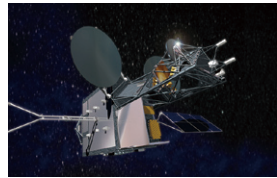

## マイクロウェーブ展 2007

JAXAではこのイベント期間中、超高速インターネット衛星きずな(WINDS)の衛星模型やアンテナ模型、パネル展示を行い、衛星通信システムの特長やブロードバンド時代に向けた取り組みをご紹介します。

日 時: 2007年11月28日(水)~30日(金)  
午前10時30分~午後5時30分  
(最終日は午後5時まで)

会 場: パシフィコ横浜 展示ホールD  
お問い合わせ: マイクロウェーブ展2007事務局ホームページをご覧ください  
URL <http://www.apmc-mwe.org>

## 熱帯降雨観測衛星(TRMM)10周年 公開シンポジウム 「変わりゆく地球と雨」

1997年11月28日、種子島宇宙センターから打ち上げられた熱帯降雨観測衛星 TRMM は、NASA との共同プロジェクトとして、雨を正確に測ることを目的に作られた世界最初の衛星です。今年、観測が10年の節目を迎えるのを記念してシンポジウムを開催します。地球温暖化や気候変動への関心が高まっている昨今、10年間の研究成果と衛星による降水観測の意義、将来の降水観測についてわかりやすく紹介します。ぜひ、お越しください!