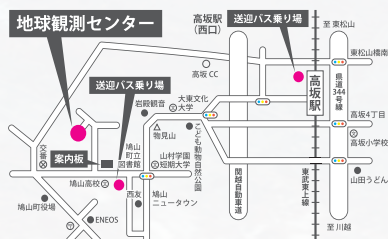

※イベント内容は都合により変更することがあります。

鳩山町イメージキャラクター「はーとん」も来るよ!

● 交通のご案内

【電車】東武東上線「高坂駅」

西口から無料送迎バスをご利用ください。記念品をプレゼントします。

【車】関越自動車道

・鶴ヶ島インターチェンジを「坂戸方面」(407号線)出口へ約10.6km(約25分)

・坂戸西スマートインターチェンジ出口「鳩山方面」へ約6.6km(約15分)

*センター内駐車場(約170台)は混雑が予想されますので、できるだけ駅からの送迎バスをご利用下さい。満車の場合は車両入場規制をさせていただきます。

無料送迎バス運行時間

時間	高坂駅西口 (町立図書館前経由)	地球観測センター (町立図書館前経由)	地球観測センター (町立図書館前経由)	高坂駅西口 (町立図書館前経由)
9時	30	40	55	
10時	10	25	40	55
11時	10	40	55	15
12時	10	40	55	15
13時	10	40	55	15
14時	10	25	40	55
15時	05	(最終)	00	15
16時			00	10

当日のイベント一覧

普段は見られない、地球観測センターの設備がご覧いただけるほか、宇宙から見た地球の画像を展示いたします。

🌀 画像展示コーナー

打上げ予定の温室効果ガス観測技術衛星 2号「いぶき 2号」のミッション紹介や、様々な衛星画像を展示します。また、球体スクリーンに映し出される地球の様子をご覧ください。

🌀 動く衛星画像コーナー

「しきさい」が観測した地球の様子を動画でご覧下さい！

🌀 クイズ&スタンプラリー