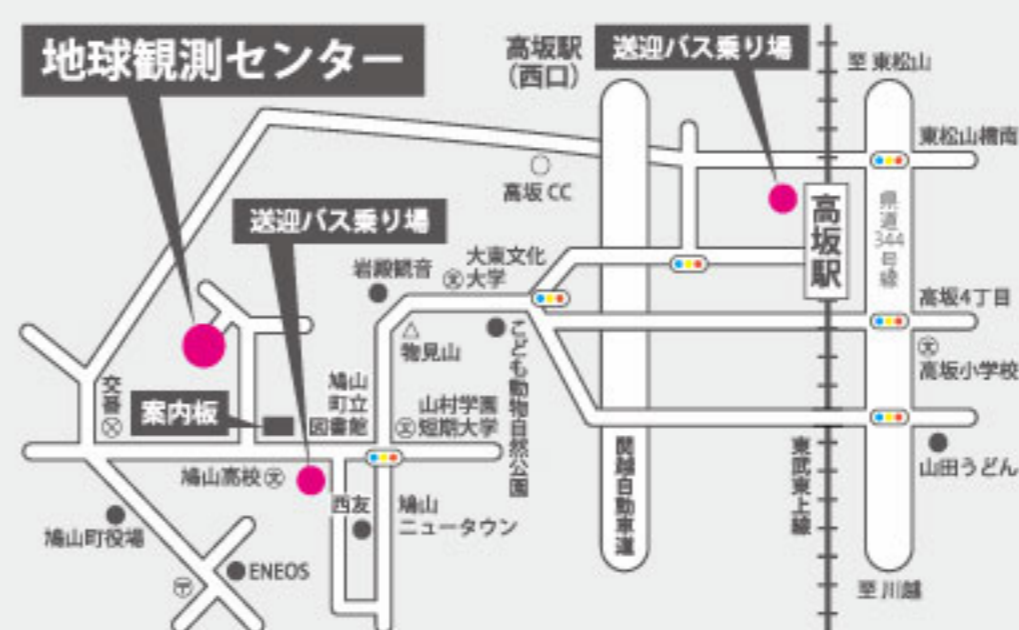

#### ■画像展示コーナー / 動く衛星画像

■東京電機大学による水ロケット工作・打上げ&模擬惑星探査機のデモ走行  
水ロケットは事前申し込みイベントです。詳しくはWEBサイトをご覧ください。

#### ■日本宇宙少年団 (YAC) による変形型月面ロボット SORA-Q の 操縦体験コーナー ※整理券を配布します。

★地球観測に関する講演会や画像展示ほか楽しいイベントをご用意して、  
みなさまのご来場をお待ちしております。詳しくはWEBサイトをご覧ください

#### ■交通のご案内

高坂駅発の無料送迎バスでご来場された方には、記念品をプレゼント!

\*センター内駐車場(約200台)は混雑が予想されます。送迎バスのご利用に  
ご協力お願いいたします。満車の場合は車両入場規制をさせていただきます。

鳩山町イメージキャラクター  
「はーどん」も来るよ!

#### 無料送迎バス運行時間

時間	高坂駅 西口 (町立図書館前経由)	地球観測 センター	地球観測 センター (町立図書館前経由)	高坂駅 西口
9時	30 40 55			
10時	10 25 40 55	30 45		
11時	10 40 55	15 30 50		
12時	10 40 55	15 30 50		
13時	10 40 55	15 30 50		
14時	10 25 40 55	00 15 30 45		
15時	05 (最終)	00 15 45		
16時		00 10 25 (最終)		