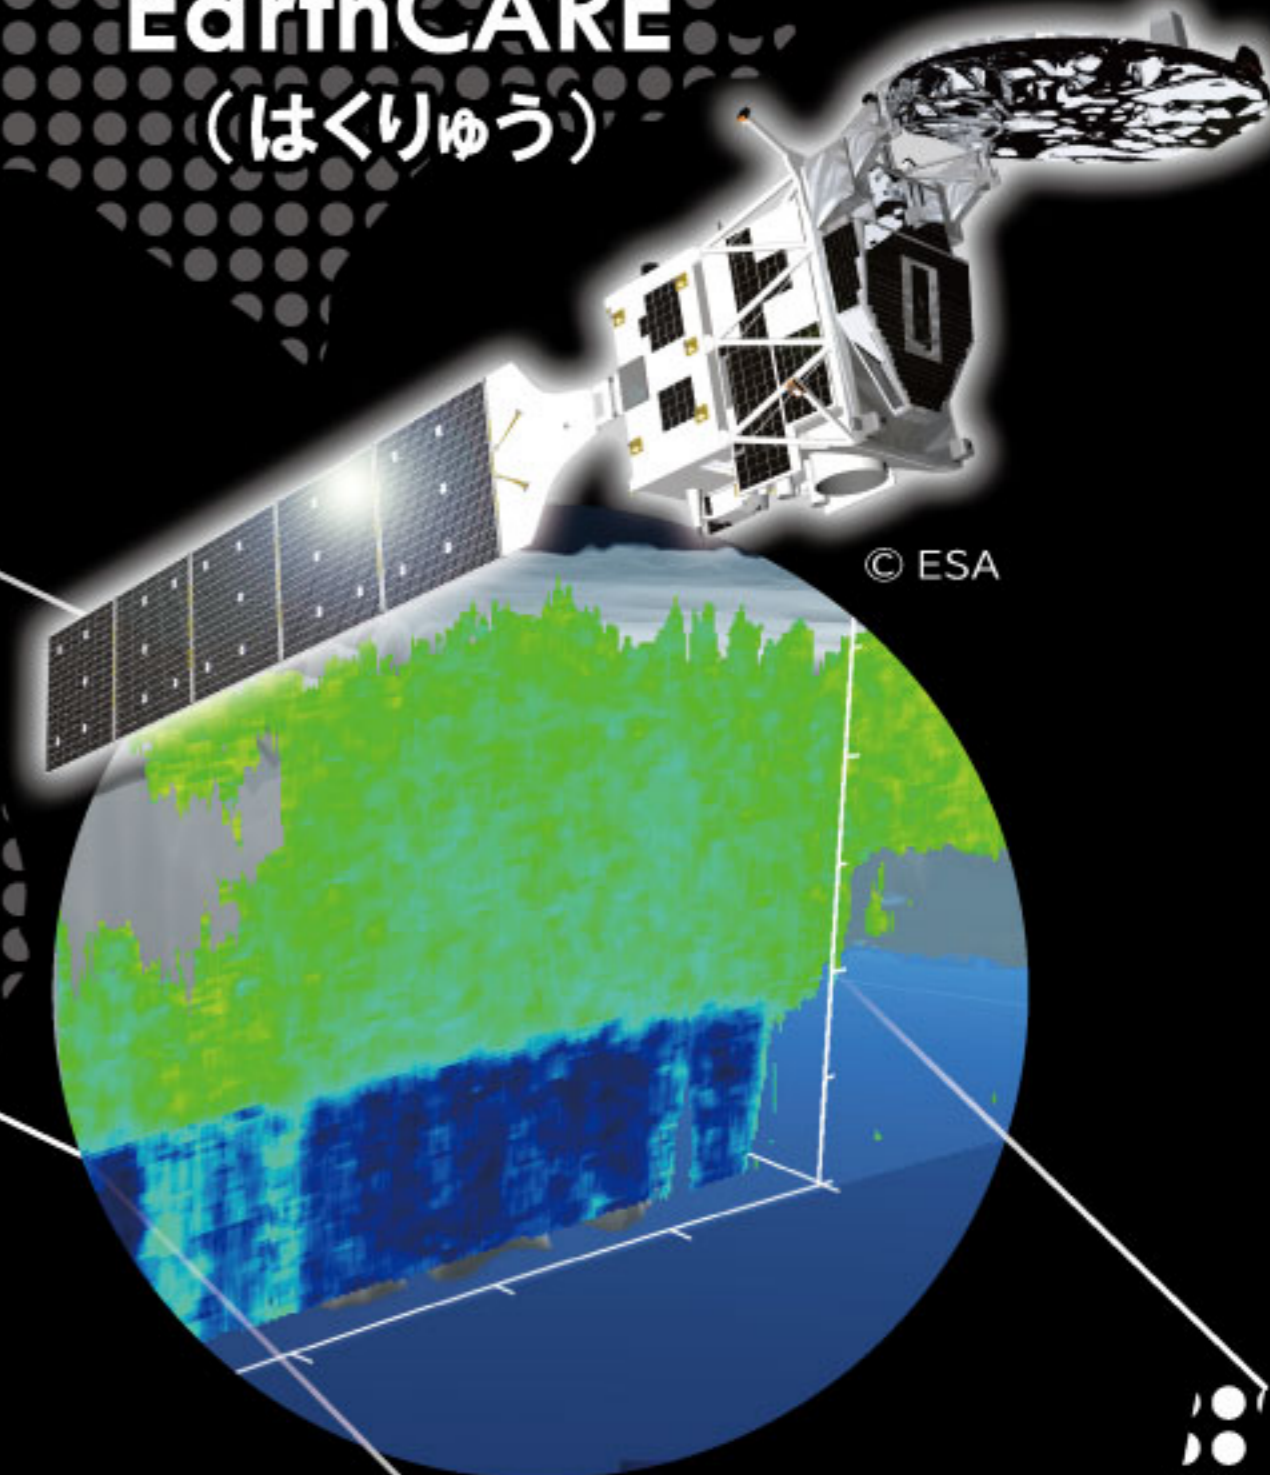

EarthCARE
(はくりゅう)