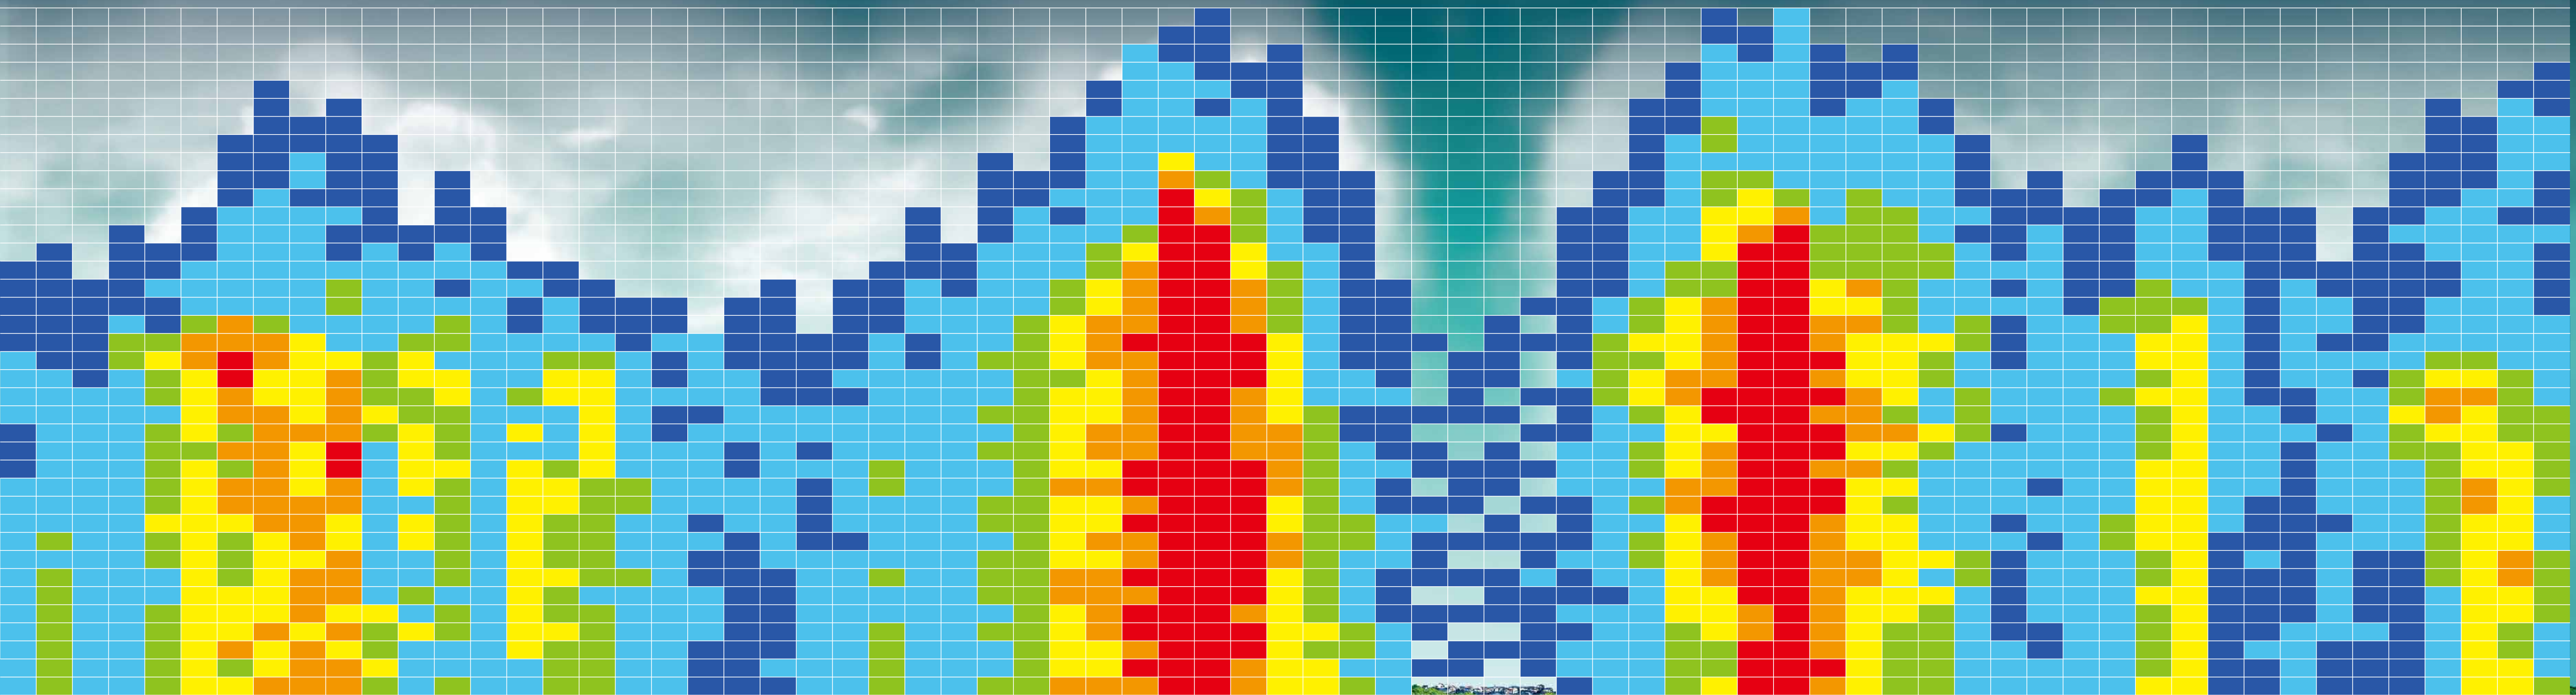

407km
(衛星高度)

19km

地表面