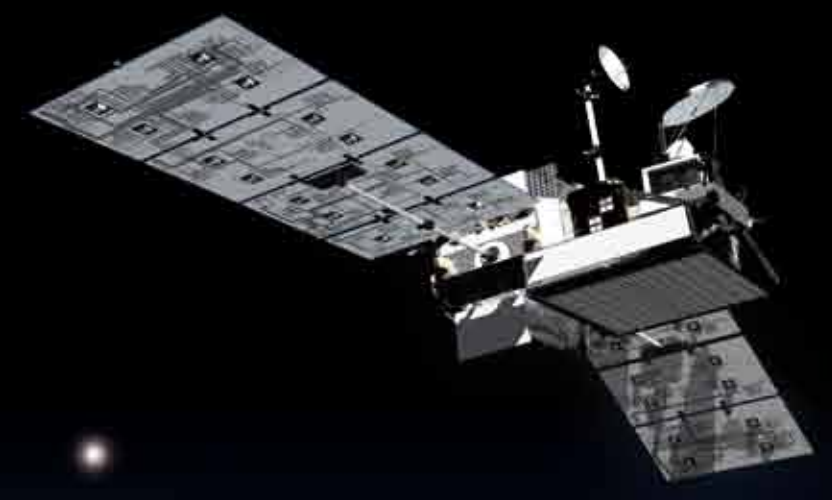

407km
(衛星高度)

19km

地表面